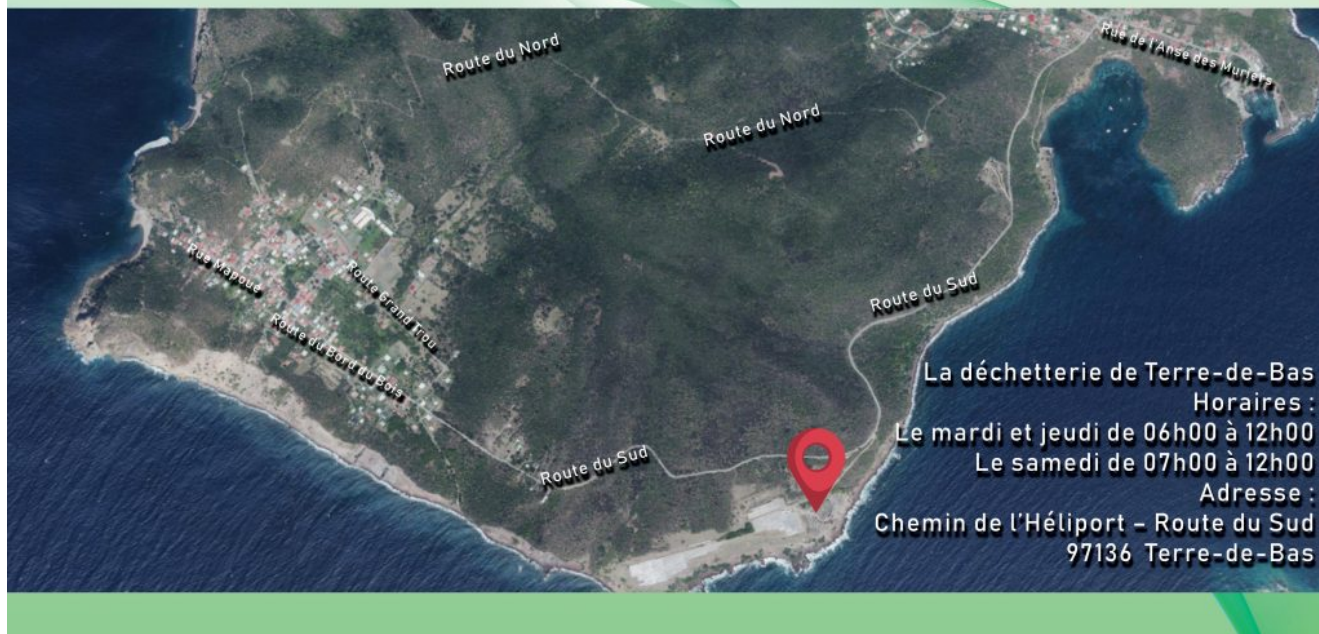

La déchetterie de Terre-de-Bas

Horaires:

- le mardi et jeudi de 06h00 à 12h00
- le samedi de 07h00 à 12h00

Adresse:

Pointe sud

97 136 Terre-de-Bas

Déchetterie de Terre-de-Bas

Chers administrés, nous vous rappelons que vous pouvez désormais déposer vos déchets en toute facilité à notre déchetterie. Consultez la carte ci-dessous pour trouver l'emplacement exact. Utilisons ce service essentiel pour préserver notre environnement !